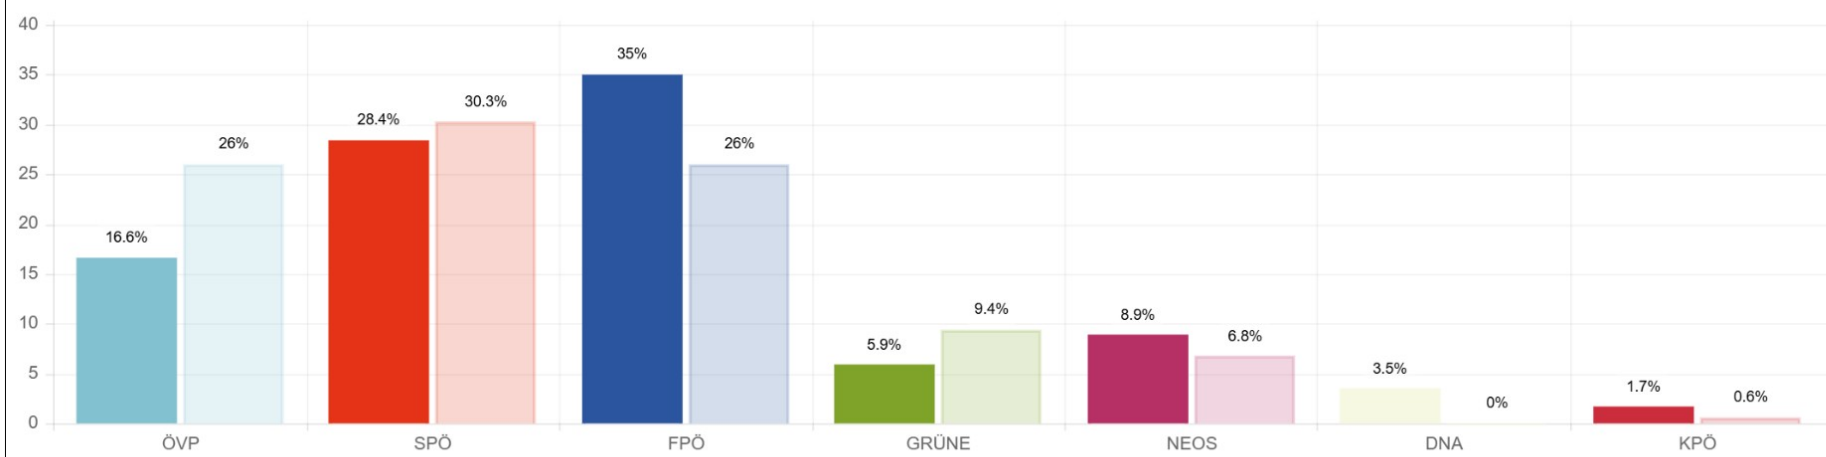

Europawahl, 9. Juni 2024

20727 Wernberg **Bezirk Villach (Land) - endgültiges Ergebnis**

Wahlberechtigte: 4.424

Wahlbeteiligung EW2024: 52,76%

Wahlbeteiligung EW2019: 47,22%

Partei	EW2024		EW2019		Differenz	
	Stimmen		Stimmen		Stimmen	
Gesamt	2.334		2.064			
Ungültig	42		36			
Gültig	2.292		2.028			
- ÖVP	380	16,58%	527	25,99%	-147	-9,41%
- SPÖ	650	28,36%	614	30,28%	36	-1,92%
- FPÖ	803	35,03%	527	25,99%	276	9,04%
- GRÜNE	135	5,89%	190	9,37%	-55	-3,48%
- NEOS	205	8,94%	137	6,76%	68	2,18%
- DNA	81	3,53%				
- KPÖ	38	1,66%	12	0,59%	26	1,07%
- EUROPA			21	1,04%		