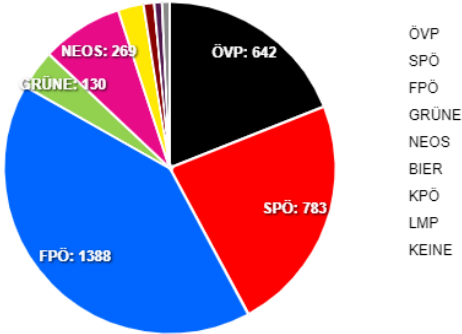

Auswertung Sprengelergebnisse

Sprengel	Wahlberechtigte	Stimmen abgegeben	Stimmen ungültig	Stimmen gültig	Wahlbeteiligung	ÖVP	SPÖ	FPÖ	GRÜNE	NEOS	BIER	KPÖ	LMP	KEINE
						Stimmen	Stimmen	Stimmen	Stimmen	Stimmen	Stimmen	Stimmen	Stimmen	Stimmen
						%	%	%	%	%	%	%	%	%
1 Gemeindeamt Wernberg	756	531	6	525	70,24%	145	117	195	20	35	8	4	1	0
						27,62%	22,29%	37,14%	3,81%	6,67%	1,52%	0,76%	0,19%	0,00%
2 Volksschule Damschach	778	641	4	637	82,39%	123	141	261	30	54	10	4	9	5
						19,31%	22,14%	40,97%	4,71%	8,48%	1,57%	0,63%	1,41%	0,78%
3 Volksschule Goritschach	707	562	6	556	79,49%	93	131	233	14	52	22	4	3	4
						16,73%	23,56%	41,91%	2,52%	9,35%	3,96%	0,72%	0,54%	0,72%
4 Krottendorf - Lichtpold	656	517	8	509	78,81%	79	113	243	12	32	14	5	8	3
						15,52%	22,20%	47,74%	2,36%	6,29%	2,75%	0,98%	1,57%	0,59%
5 Dorfschenke Kaltschach	608	465	2	463	76,48%	82	111	206	15	31	9	4	1	4
						17,71%	23,97%	44,49%	3,24%	6,70%	1,94%	0,86%	0,22%	0,86%
6 Gemeinschaftshaus Förderlach	895	705	13	692	78,77%	120	170	250	39	65	21	14	4	9
						17,34%	24,57%	36,13%	5,64%	9,39%	3,03%	2,02%	0,58%	1,30%
Summe	4400	3421	39	3382	77,75%	642	783	1388	130	269	84	35	26	25
						18,98%	23,15%	41,04%	3,84%	7,95%	2,48%	1,03%	0,77%	0,74%

Auswertung Sprengelergebnisse

Parteiergebnisse (Prozent)

Parteiergebnisse (Stimmen)

Wahlbeteiligung