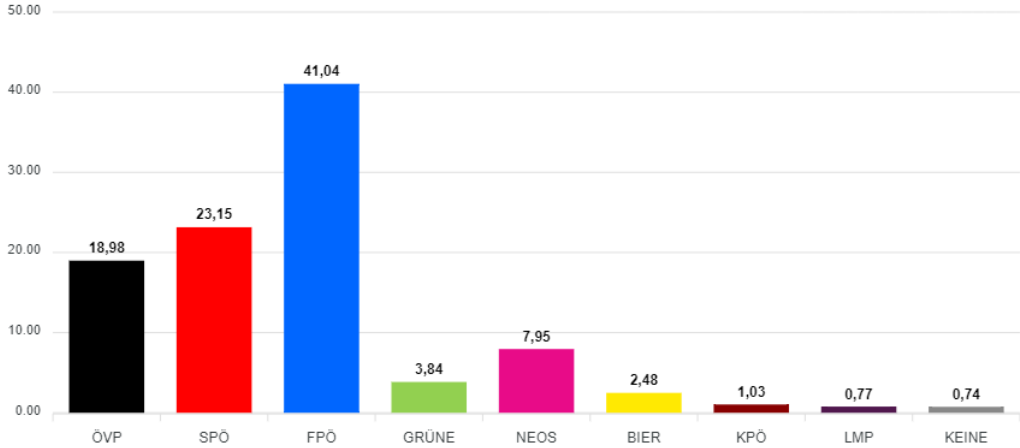

Auswertung Sprengelergebnisse

Sprengel	Wahlberechtigte	Stimmen abgegeben	Stimmen ungültig	Stimmen gültig	Wahlbeteiligung	ÖVP	SPÖ	FPÖ	GRÜNE	NEOS	BIER	KPÖ	LMP	KEINE
						Stimmen	Stimmen	Stimmen	Stimmen	Stimmen	Stimmen	Stimmen	Stimmen	Stimmen
						%	%	%	%	%	%	%	%	%
1 Gemeindeamt Wernberg	756	531	6	525	70,24%	145	117	195	20	35	8	4	1	0
						27,62%	22,29%	37,14%	3,81%	6,67%	1,52%	0,76%	0,19%	0,00%
2 Volksschule Damschach	778	641	4	637	82,39%	123	141	261	30	54	10	4	9	5
						19,31%	22,14%	40,97%	4,71%	8,48%	1,57%	0,63%	1,41%	0,78%
3 Volksschule Goritschach	707	562	6	556	79,49%	93	131	233	14	52	22	4	3	4
						16,73%	23,56%	41,91%	2,52%	9,35%	3,96%	0,72%	0,54%	0,72%
4 Krottendorf - Lichtpold	656	517	8	509	78,81%	79	113	243	12	32	14	5	8	3
						15,52%	22,20%	47,74%	2,36%	6,29%	2,75%	0,98%	1,57%	0,59%
5 Dorfschenke Kaltschach	608	465	2	463	76,48%	82	111	206	15	31	9	4	1	4
						17,71%	23,97%	44,49%	3,24%	6,70%	1,94%	0,86%	0,22%	0,86%
6 Gemeinschaftshaus Förderlach	895	705	13	692	78,77%	120	170	250	39	65	21	14	4	9
						17,34%	24,57%	36,13%	5,64%	9,39%	3,03%	2,02%	0,58%	1,30%
Summe	4400	3421	39	3382	77,75%	642	783	1388	130	269	84	35	26	25
						18,98%	23,15%	41,04%	3,84%	7,95%	2,48%	1,03%	0,77%	0,74%

Auswertung Sprengelergebnisse

Parteiergebnisse (Prozent)

Parteiergebnisse (Stimmen)

Wahlbeteiligung